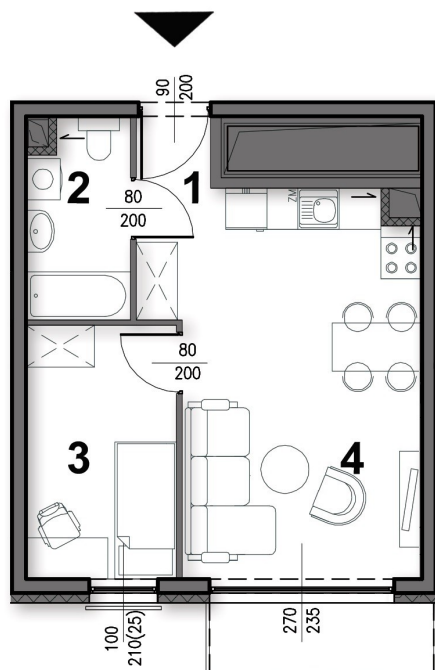

MIESZKANIE NR E2

SKALA 1:100

4 PIĘTRO

ZESTAWIENIE POWIERZCHNI

1. przedpokój	3,11 m ²
2. łazienka	4,17 m ²
3. pokój	7,96 m ²
4. pokój	18,58 m ²
5. balkon	3,11 m ²

POWIERZCHNIA UŻYTKOWA

33,82 m²

LOKALIZACJA W BUDYNGU