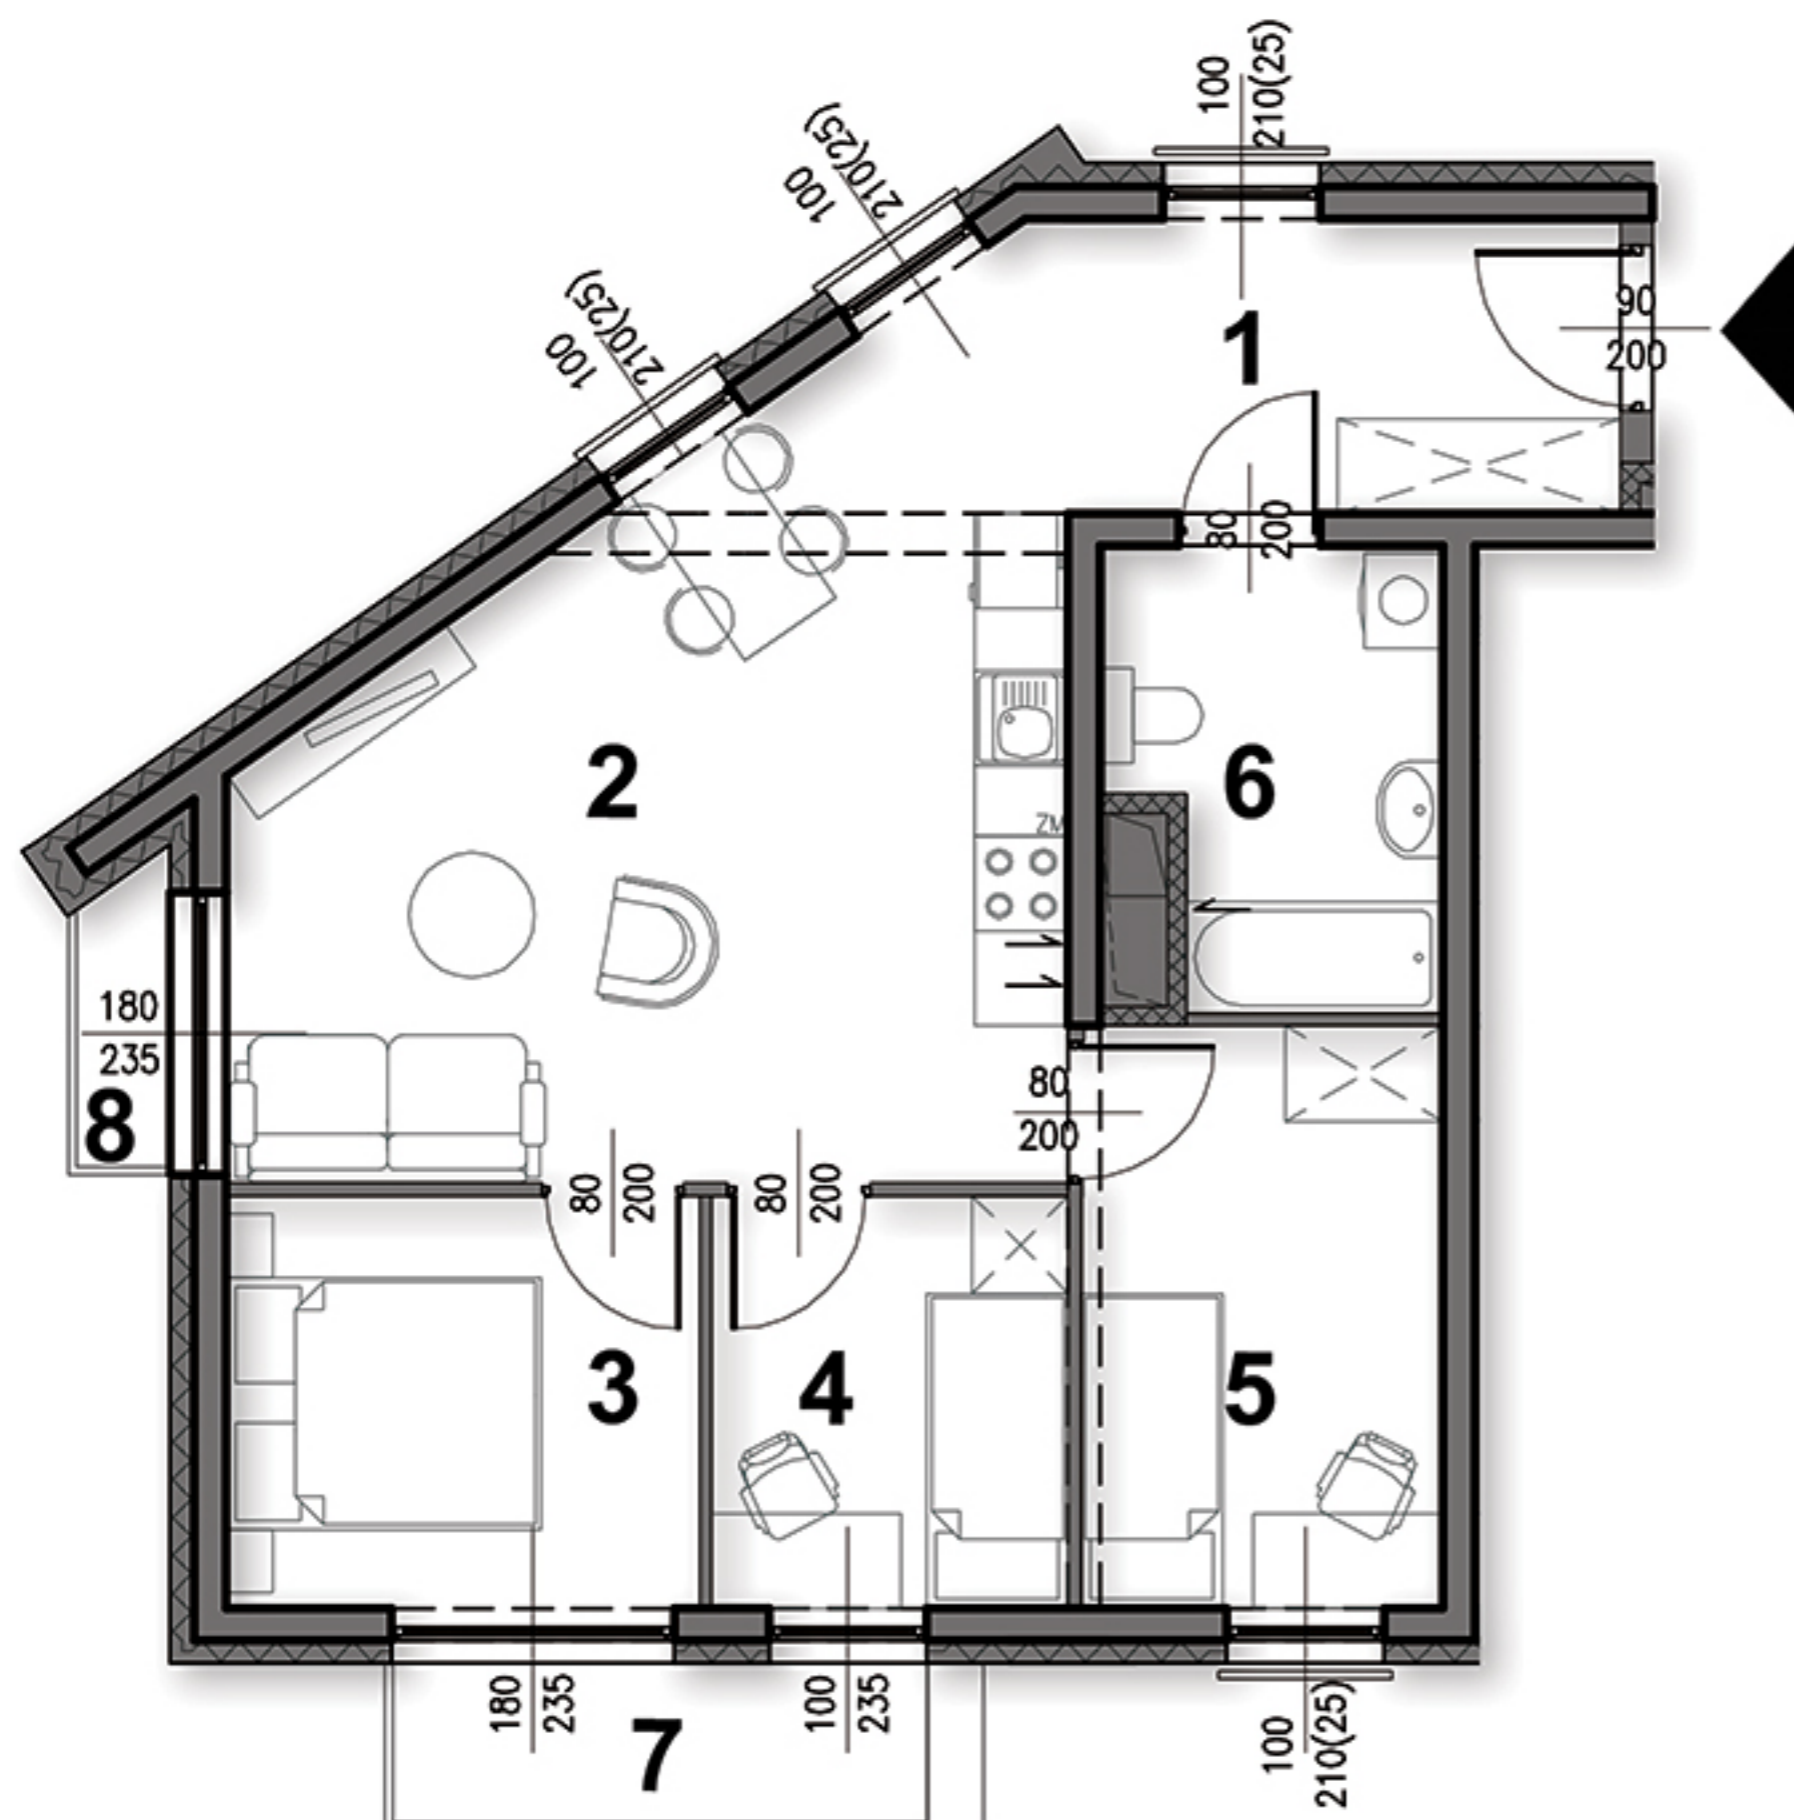

IV PIĘTRO

LOKALIZACJA NA KONDYGNACJI

ZESTAWIENIE POWIERZCHNI

1. przedpokój	6,46 m ²
2. pokój	23,46 m ²
3. pokój	7,71 m ²
4. pokój	5,77 m ²
5. pokój	8,31 m ²
6. łazienka	5,54 m ²
7. balkon	3,40 m ²
8. balkon	1,11 m ²

POWIERZCHNIA UŻYTKOWA

57,25 m²

4 PIĘTRO

ZESTAWIENIE POWIERZCHNI

1. przedpokój	6,46 m ²
2. pokój	23,46 m ²
3. pokój	7,71 m ²
4. pokój	5,77 m ²
5. pokój	8,31 m ²
6. łazienka	5,54 m ²
7. balkon	3,40 m ²
8. balkon	1,11 m ²

POWIERZCHNIA UŻYTKOWA

57,25 m²

LOKALIZACJA W BUDYNKU

LOKALIZACJA NA KONDYGNACJI

SKALA 1:100

0 1 2 3 4 5 cm