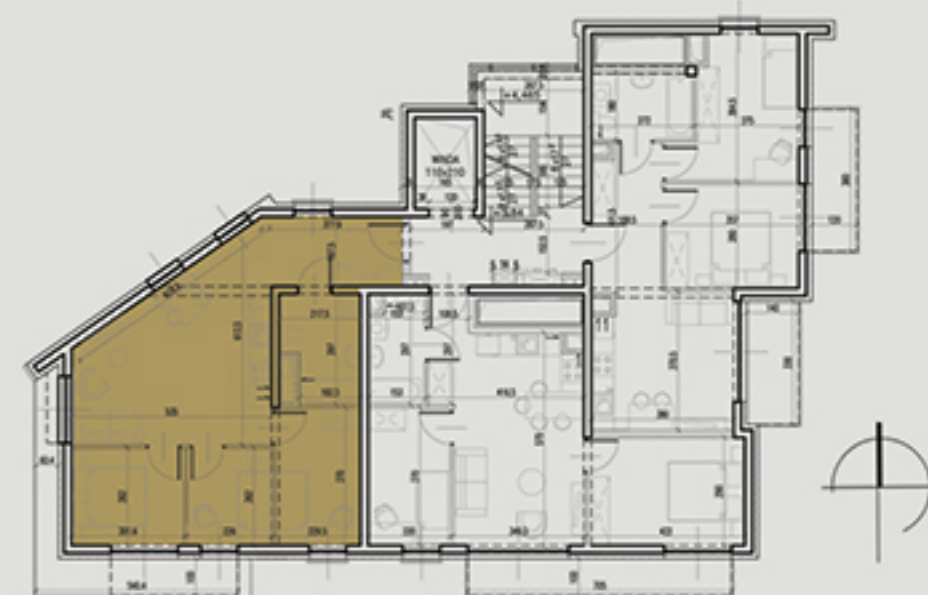

IV PIĘTRO

LOKALIZACJA NA KONDYGNACJI

ZESTAWIENIE POWIERZCHNI

1. przedpokój	6,46 m ²
2. pokój	23,46 m ²
3. pokój	7,71 m ²
4. pokój	5,77 m ²
5. pokój	8,31 m ²
6. łazienka	5,54 m ²
7. balkon	3,40 m ²
8. balkon	1,11 m ²

POWIERZCHNIA UŻYTKOWA

57,25 m²

4 PIĘTRO

ZESTAWIENIE POWIERZCHNI

1. przedpokój	6,46 m ²
2. pokój	23,46 m ²
3. pokój	7,71 m ²
4. pokój	5,77 m ²
5. pokój	8,31 m ²
6. łazienka	5,54 m ²
7. balkon	3,40 m ²
8. balkon	1,11 m ²

POWIERZCHNIA UŻYTKOWA

57,25 m²

LOKALIZACJA W BUDYNKU

LOKALIZACJA NA KONDYGNACJI

SKALA 1:100

0 1 2 3 4 5 cm