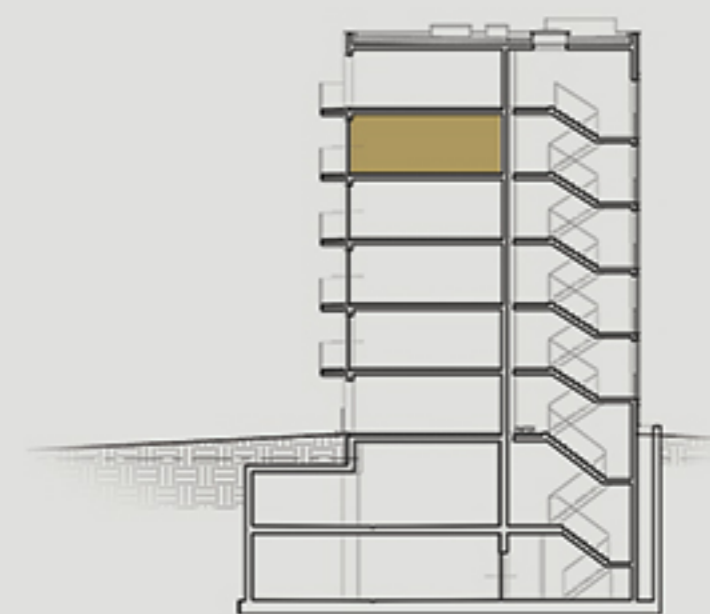

IV PIĘTRO

LOKALIZACJA NA KONDYGNACJI

ZESTAWIENIE POWIERZCHNI

1. przedpokój	6,46 m ²
2. pokój	23,46 m ²
3. pokój	7,71 m ²
4. pokój	5,77 m ²
5. pokój	8,31 m ²
6. łazienka	5,54 m ²
7. balkon	3,40 m ²
8. balkon	1,11 m ²

POWIERZCHNIA UŻYTKOWA

57,25 m²

4 PIĘTRO

ZESTAWIENIE POWIERZCHNI

1. przedpokój	6,46 m ²
2. pokój	23,46 m ²
3. pokój	7,71 m ²
4. pokój	5,77 m ²
5. pokój	8,31 m ²
6. łazienka	5,54 m ²
7. balkon	3,40 m ²
8. balkon	1,11 m ²

POWIERZCHNIA UŻYTKOWA

57,25 m²

LOKALIZACJA W BUDYNKU

LOKALIZACJA NA KONDYGNACJI

SKALA 1:100

0 1 2 3 4 5 cm