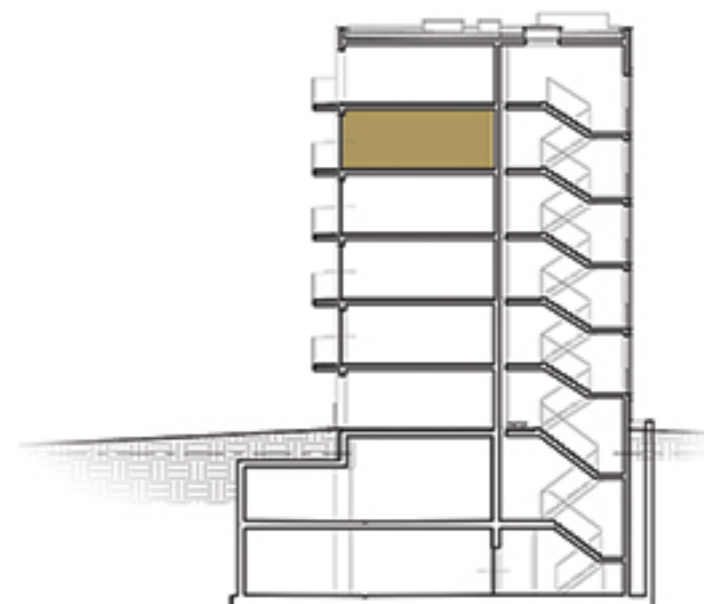

IV PIĘTRO

LOKALIZACJA NA KONDYGNACJI

ZESTAWIENIE POWIERZCHNI

1. przedpokój	6,46 m ²
2. pokój	23,46 m ²
3. pokój	7,71 m ²
4. pokój	5,77 m ²
5. pokój	8,31 m ²
6. łazienka	5,54 m ²
7. balkon	3,40 m ²
8. balkon	1,11 m ²

POWIERZCHNIA UŻYTKOWA

57,25 m²

4 PIĘTRO

ZESTAWIENIE POWIERZCHNI

1. przedpokój	6,46 m ²
2. pokój	23,46 m ²
3. pokój	7,71 m ²
4. pokój	5,77 m ²
5. pokój	8,31 m ²
6. łazienka	5,54 m ²
7. balkon	3,40 m ²
8. balkon	1,11 m ²

POWIERZCHNIA UŻYTKOWA

57,25 m²

LOKALIZACJA W BUDYNKU

LOKALIZACJA NA KONDYGNACJI

SKALA 1:100

0 1 2 3 4 5 cm