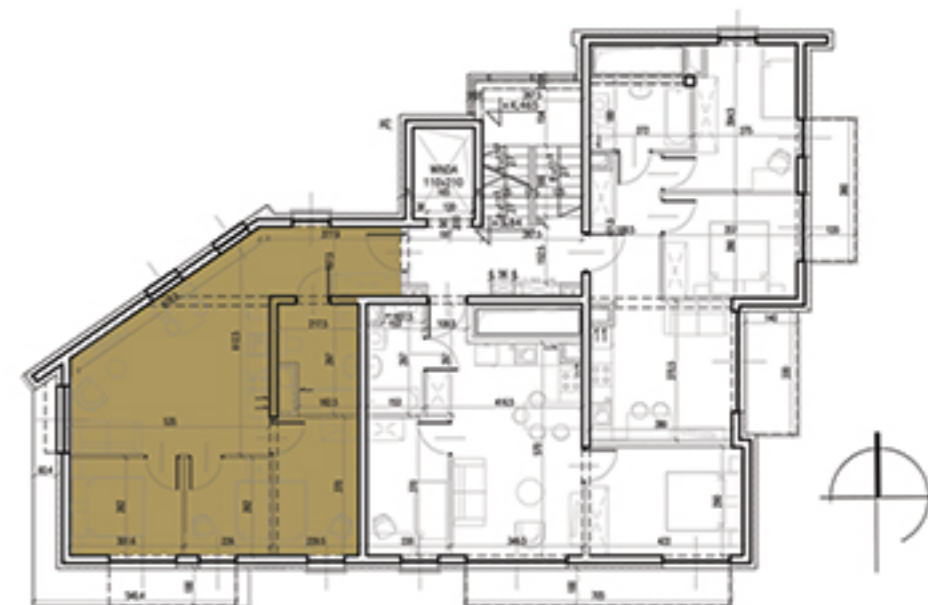

IV PIĘTRO

LOKALIZACJA NA KONDYGNACJI

ZESTAWIENIE POWIERZCHNI

1. przedpokój	6,46 m ²
2. pokój	23,46 m ²
3. pokój	7,71 m ²
4. pokój	5,77 m ²
5. pokój	8,31 m ²
6. łazienka	5,54 m ²
7. balkon	3,40 m ²
8. balkon	1,11 m ²

POWIERZCHNIA UŻYTKOWA

57,25 m²

4 PIĘTRO

ZESTAWIENIE POWIERZCHNI

1. przedpokój	6,46 m ²
2. pokój	23,46 m ²
3. pokój	7,71 m ²
4. pokój	5,77 m ²
5. pokój	8,31 m ²
6. łazienka	5,54 m ²
7. balkon	3,40 m ²
8. balkon	1,11 m ²

POWIERZCHNIA UŻYTKOWA

57,25 m²

LOKALIZACJA W BUDYNKU

LOKALIZACJA NA KONDYGNACJI

SKALA 1:100

0 1 2 3 4 5 cm