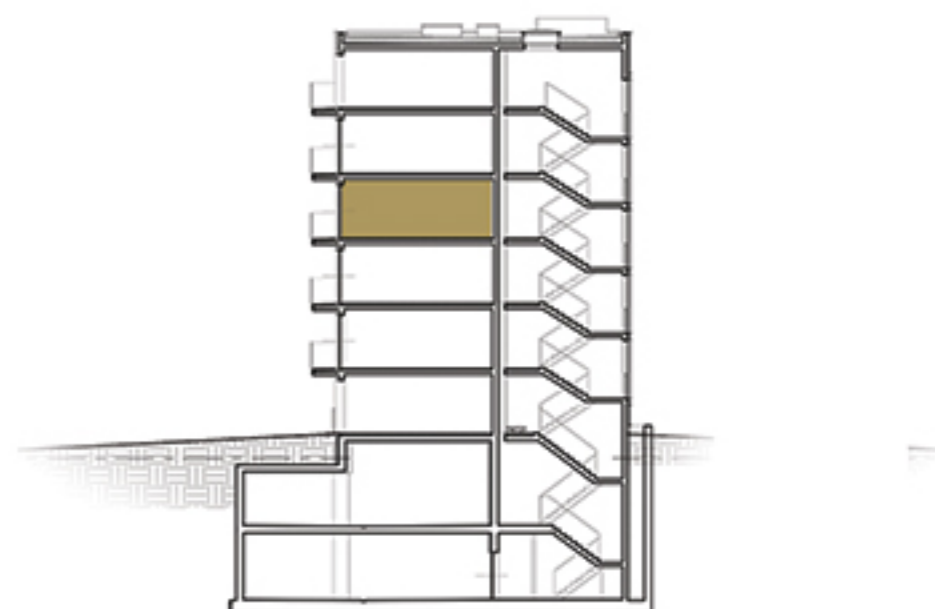

III PIĘTRO

LOKALIZACJA NA KONDYGNACJI

ZESTAWIENIE POWIERZCHNI

1. przedpokój	3,11 m ²
2. łazienka	4,15 m ²
3. pokój	7,96 m ²
4. pokój	18,58 m ²
5. pokój	12,02 m ²
6. balkon	7,05 m ²

POWIERZCHNIA UŻYTKOWA

45,82 m²

3 PIĘTRO**ZESTAWIENIE POWIERZCHNI**

1. przedpokój	3,11 m ²
2. łazienka	4,15 m ²
3. pokój	7,96 m ²
4. pokój	18,58 m ²
5. pokój	12,02 m ²
6. balkon	7,05 m ²

POWIERZCHNIA UŻYTKOWA45,82 m²**LOKALIZACJA W BUDYNKU****LOKALIZACJA NA KONDYGNACJI**

SKALA 1:100

0 1 2 3 4 5 cm