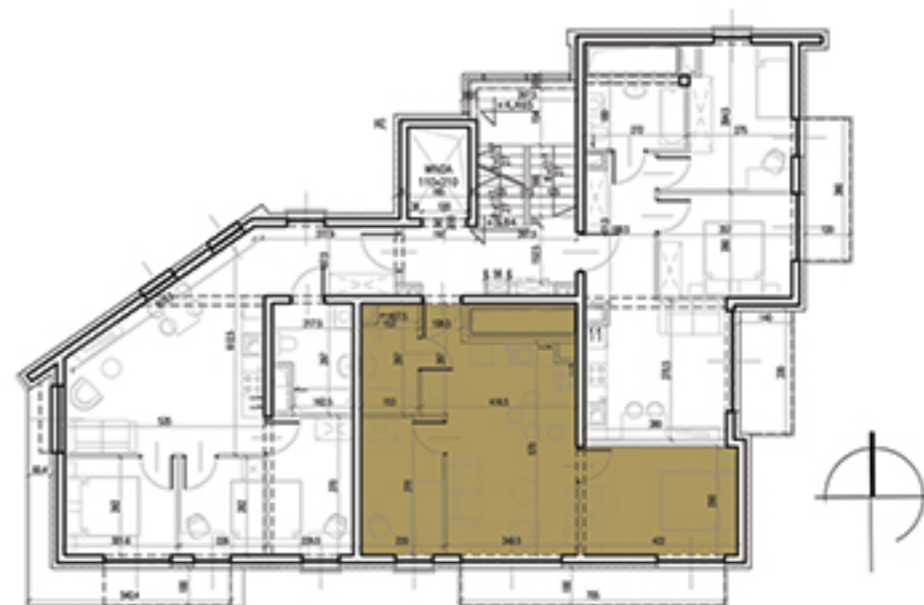

III PIĘTRO

LOKALIZACJA NA KONDYGNACJI

ZESTAWIENIE POWIERZCHNI

1. przedpokój	3,11 m ²
2. łazienka	4,15 m ²
3. pokój	7,96 m ²
4. pokój	18,58 m ²
5. pokój	12,02 m ²
6. balkon	7,05 m ²

POWIERZCHNIA UŻYTKOWA

45,82 m²

3 PIĘTRO**ZESTAWIENIE POWIERZCHNI**

1. przedpokój	3,11 m ²
2. łazienka	4,15 m ²
3. pokój	7,96 m ²
4. pokój	18,58 m ²
5. pokój	12,02 m ²
6. balkon	7,05 m ²

POWIERZCHNIA UŻYTKOWA45,82 m²**LOKALIZACJA W BUDYNKU****LOKALIZACJA NA KONDYGNACJI**

SKALA 1:100

0 1 2 3 4 5 cm