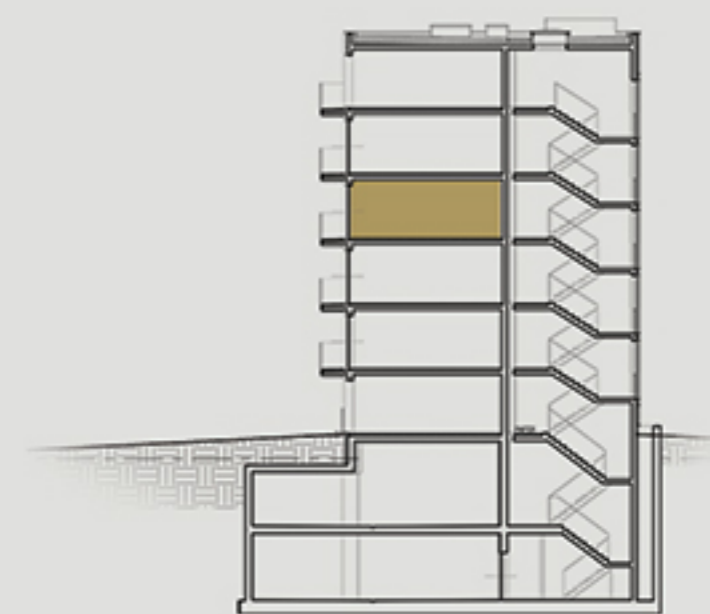

III PIĘTRO

LOKALIZACJA NA KONDYGNACJI

ZESTAWIENIE POWIERZCHNI

1. przedpokój	3,11 m ²
2. łazienka	4,15 m ²
3. pokój	7,96 m ²
4. pokój	18,58 m ²
5. pokój	12,02 m ²
6. balkon	7,05 m ²

POWIERZCHNIA UŻYTKOWA

45,82 m²

3 PIĘTRO**ZESTAWIENIE POWIERZCHNI**

1. przedpokój	3,11 m ²
2. łazienka	4,15 m ²
3. pokój	7,96 m ²
4. pokój	18,58 m ²
5. pokój	12,02 m ²
6. balkon	7,05 m ²

POWIERZCHNIA UŻYTKOWA45,82 m²**LOKALIZACJA W BUDYNKU****LOKALIZACJA NA KONDYGNACJI**

SKALA 1:100

0 1 2 3 4 5 cm