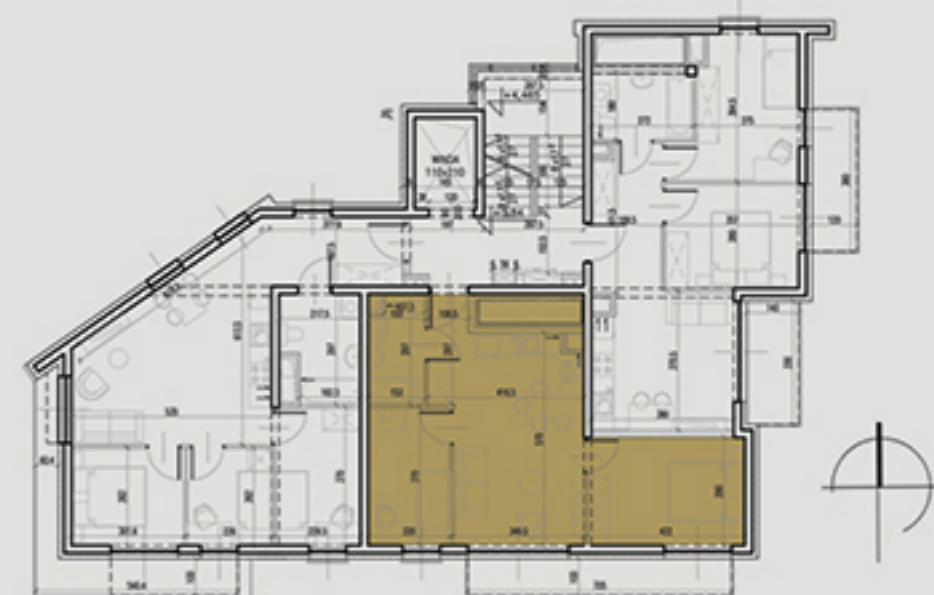

III PIĘTRO

LOKALIZACJA NA KONDYGNACJI

ZESTAWIENIE POWIERZCHNI

1. przedpokój	3,11 m ²
2. łazienka	4,15 m ²
3. pokój	7,96 m ²
4. pokój	18,58 m ²
5. pokój	12,02 m ²
6. balkon	7,05 m ²

POWIERZCHNIA UŻYTKOWA

45,82 m²

3 PIĘTRO**ZESTAWIENIE POWIERZCHNI**

1. przedpokój	3,11 m ²
2. łazienka	4,15 m ²
3. pokój	7,96 m ²
4. pokój	18,58 m ²
5. pokój	12,02 m ²
6. balkon	7,05 m ²

POWIERZCHNIA UŻYTKOWA45,82 m²**LOKALIZACJA W BUDYNKU****LOKALIZACJA NA KONDYGNACJI**

SKALA 1:100

0 1 2 3 4 5 cm