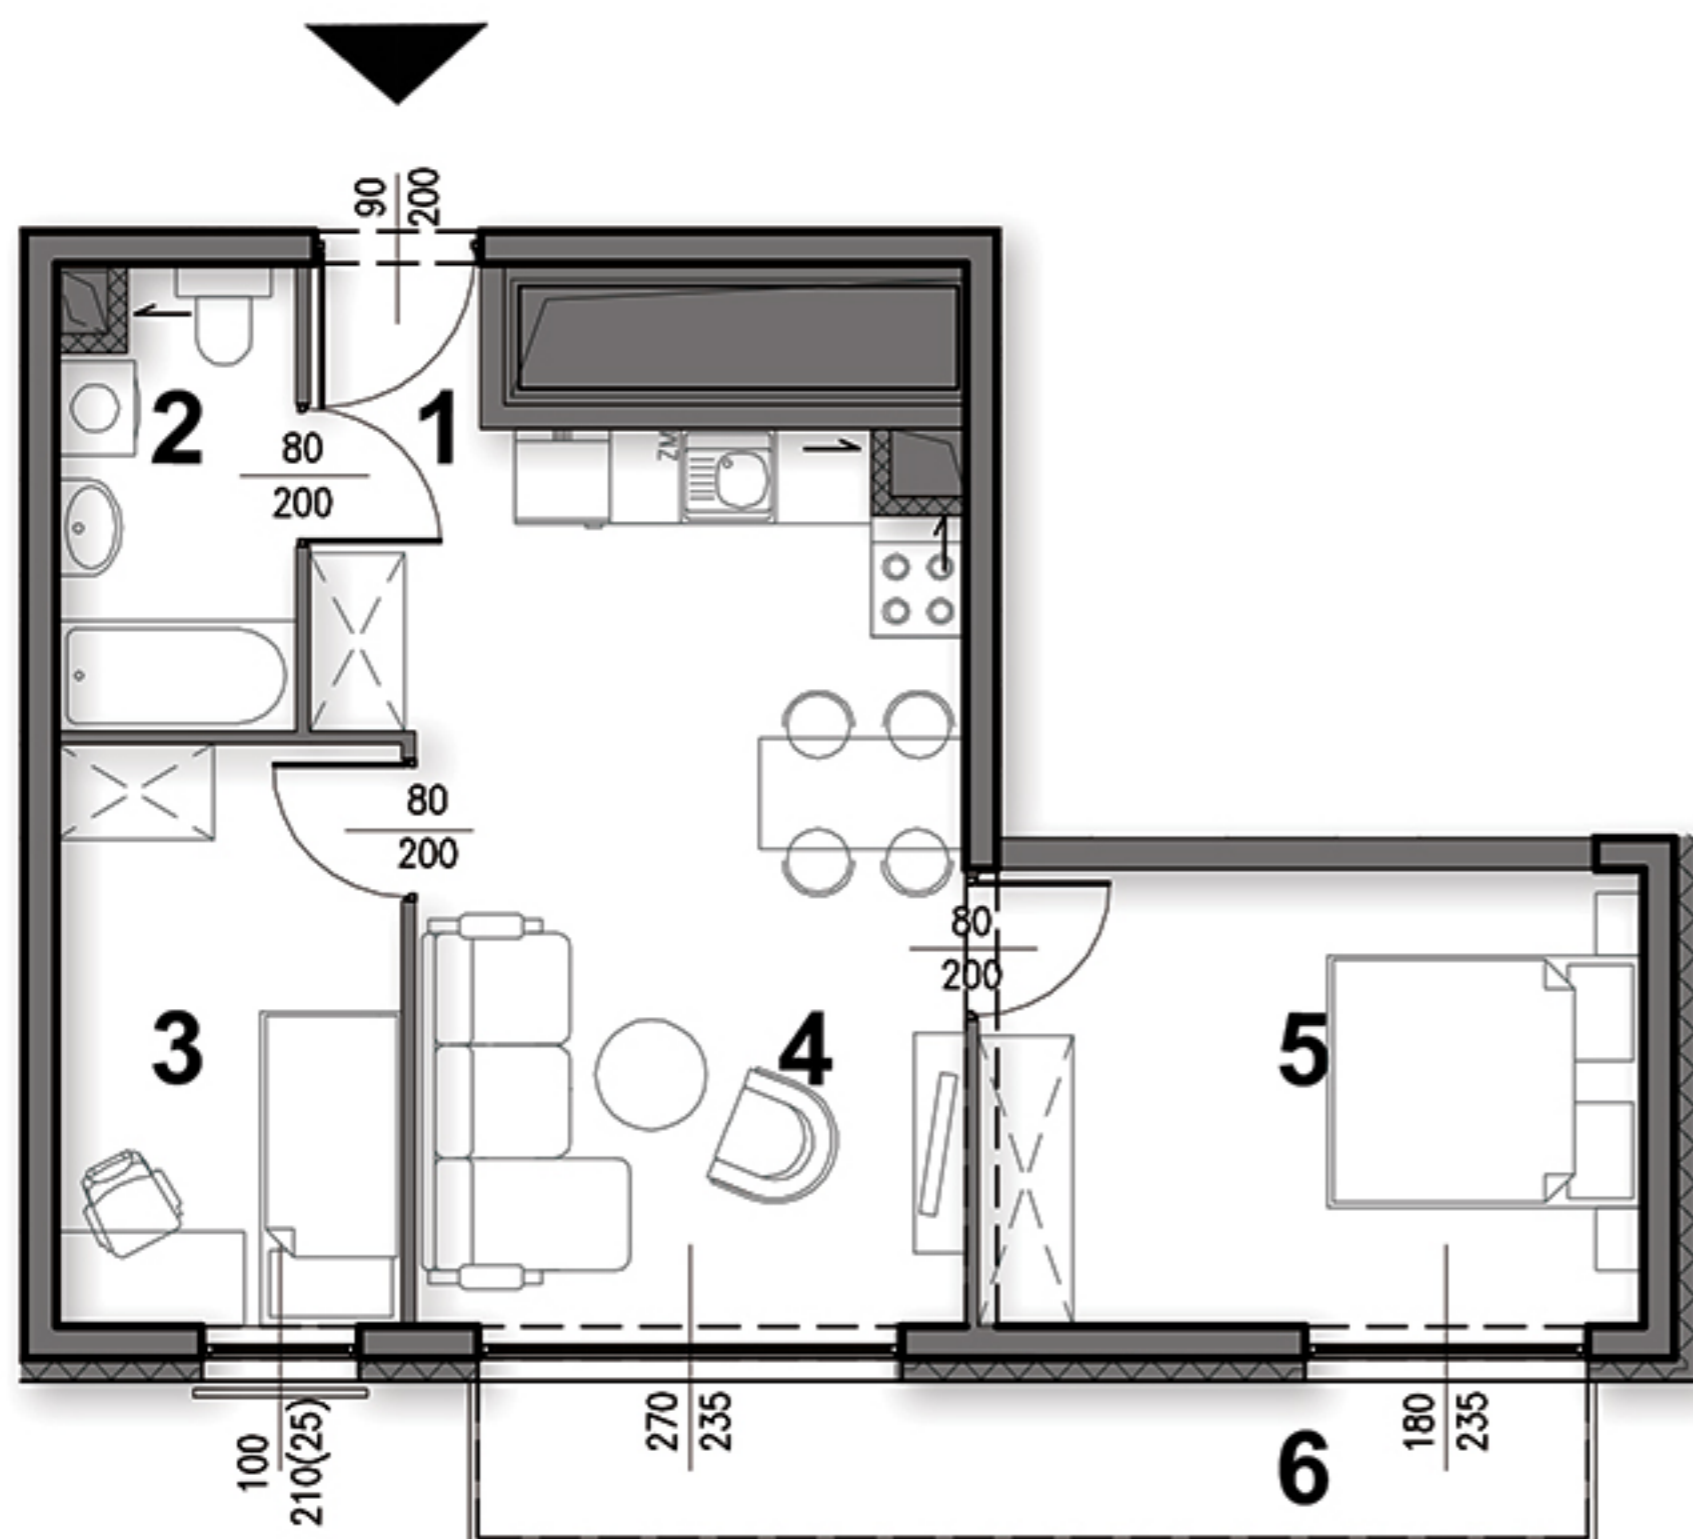

III PIĘTRO

LOKALIZACJA NA KONDYGNACJI

ZESTAWIENIE POWIERZCHNI

1. przedpokój	3,11 m ²
2. łazienka	4,15 m ²
3. pokój	7,96 m ²
4. pokój	18,58 m ²
5. pokój	12,02 m ²
6. balkon	7,05 m ²

POWIERZCHNIA UŻYTKOWA

45,82 m²

3 PIĘTRO**ZESTAWIENIE POWIERZCHNI**

1. przedpokój	3,11 m ²
2. łazienka	4,15 m ²
3. pokój	7,96 m ²
4. pokój	18,58 m ²
5. pokój	12,02 m ²
6. balkon	7,05 m ²

POWIERZCHNIA UŻYTKOWA45,82 m²**LOKALIZACJA W BUDYNKU****LOKALIZACJA NA KONDYGNACJI**

SKALA 1:100

0 1 2 3 4 5 cm