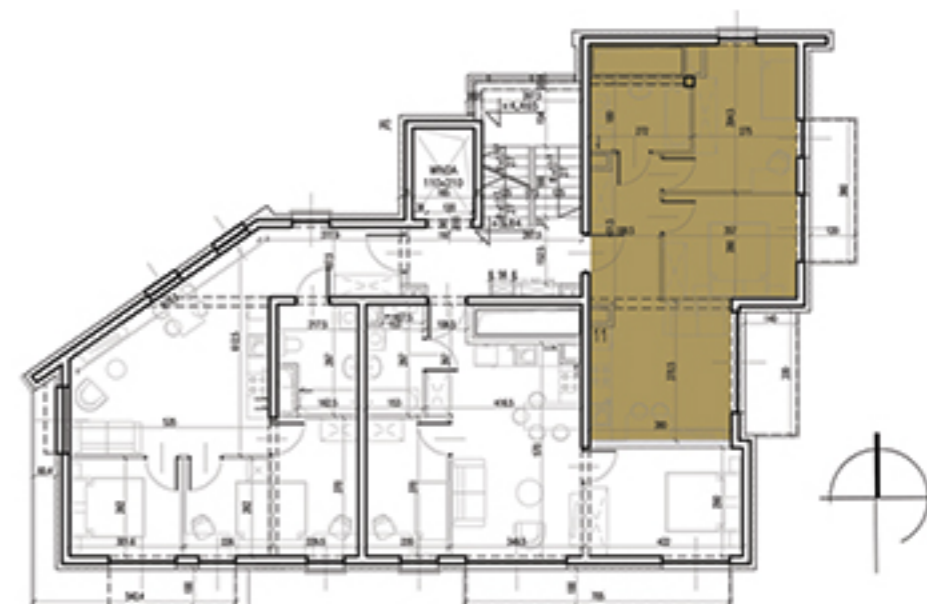

II PIĘTRO

LOKALIZACJA NA KONDYGNACJI

ZESTAWIENIE POWIERZCHNI

1. przedpokój	7,17 m ²
2. pokój	13,47 m ²
3. pokój	9,80 m ²
4. pokój	11,17 m ²
5. łazienka	5,22 m ²
6. balkon	4,62 m ²
7. balkon	4,56 m ²

POWIERZCHNIA UŻYTKOWA

46,83 m²

2 PIĘTRO

ZESTAWIENIE POWIERZCHNI

1. przedpokój	7,17 m ²
2. pokój	13,47 m ²
3. pokój	9,80 m ²
4. pokój	11,17 m ²
5. łazienka	5,22 m ²
6. balkon	4,62 m ²
7. balkon	4,56 m ²

POWIERZCHNIA UŻYTKOWA

46,83 m²

LOKALIZACJA W BUDYNKU

LOKALIZACJA NA KONDYGNACJI

SKALA 1:100

0 1 2 3 4 5 cm