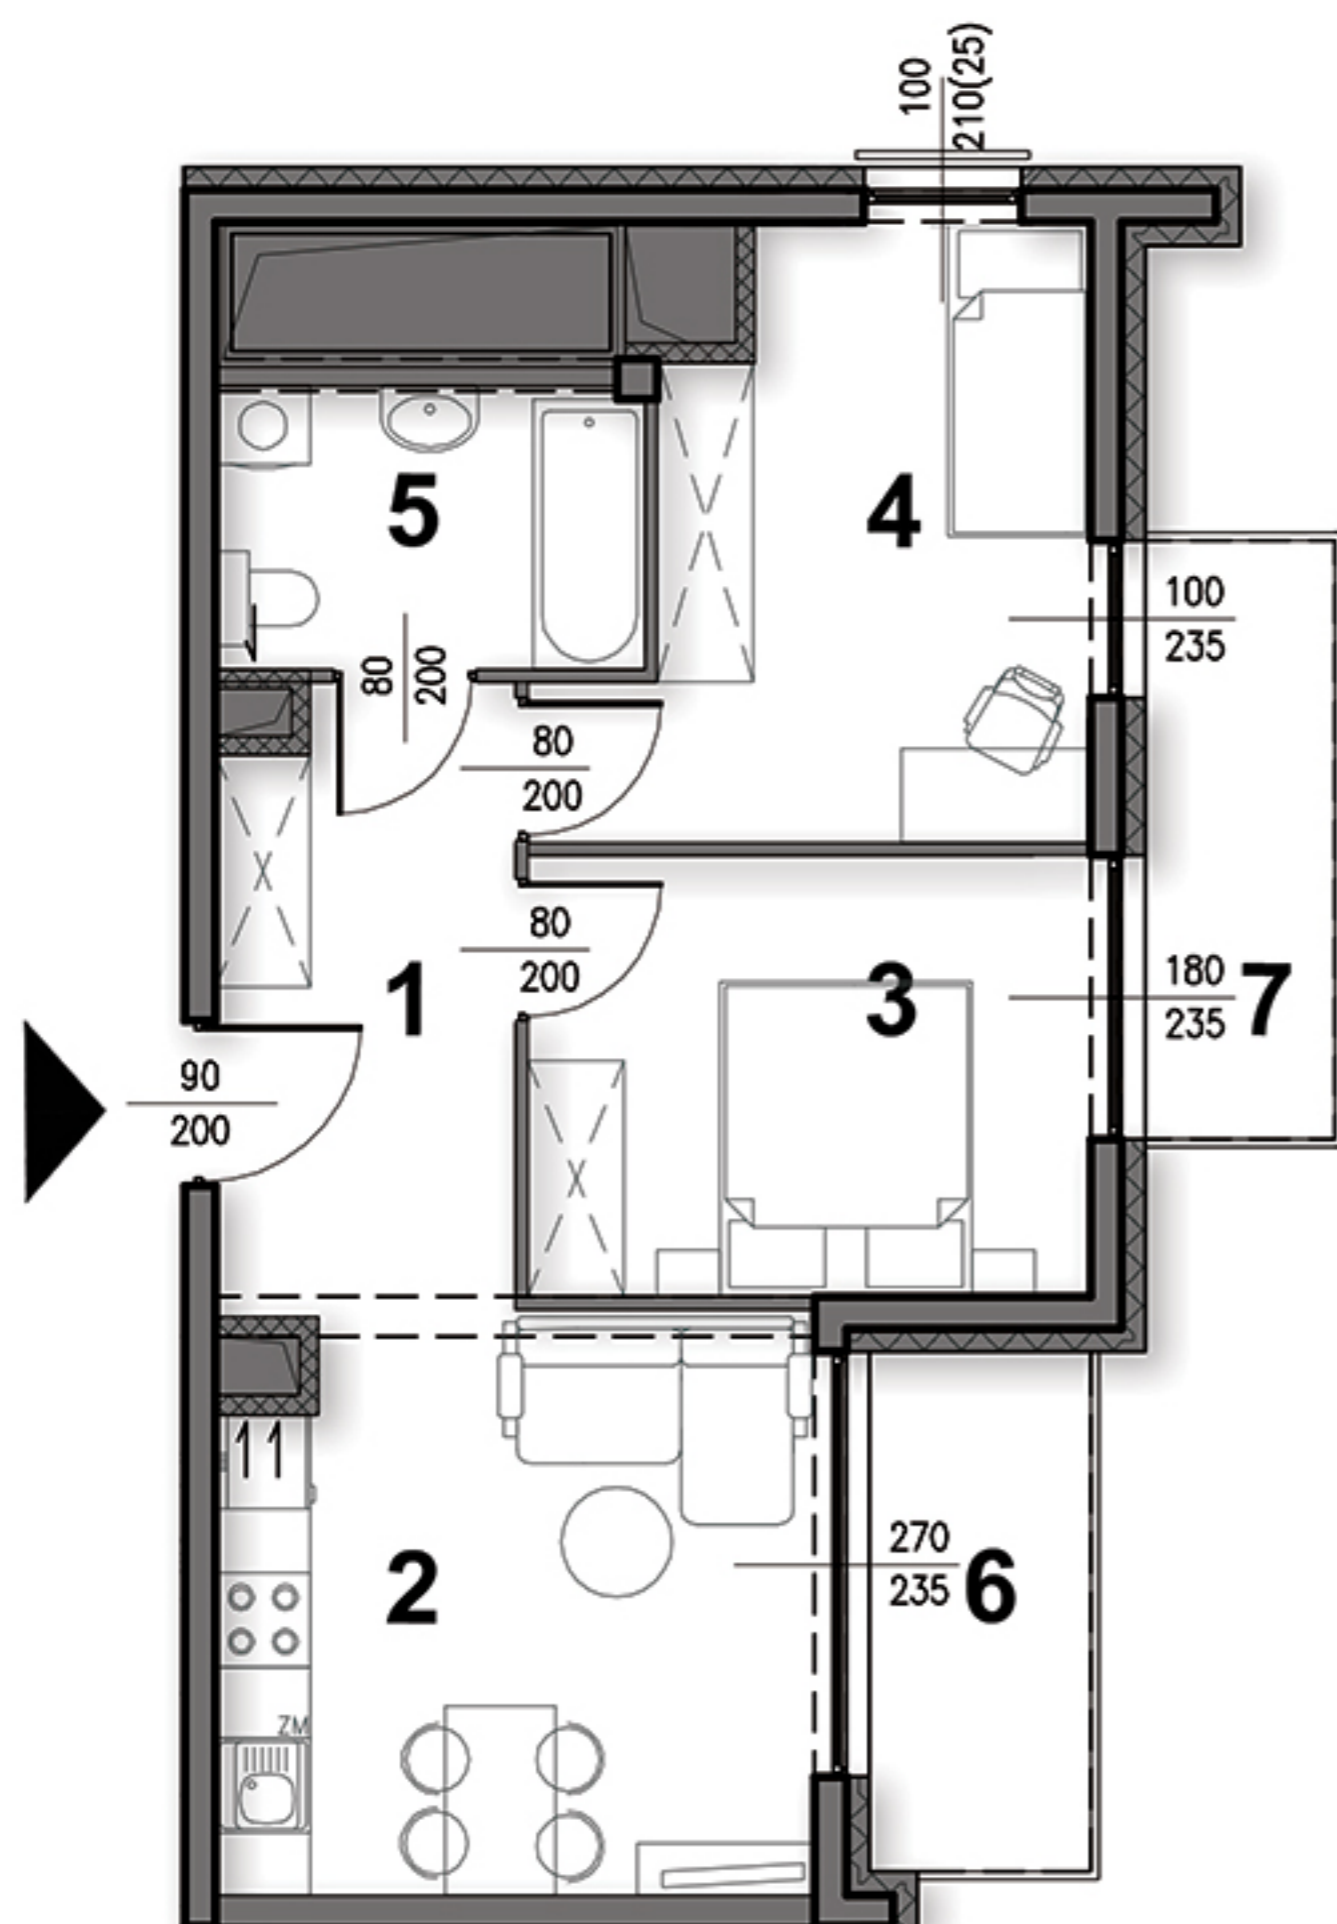

II PIĘTRO

LOKALIZACJA NA KONDYGNACJI

ZESTAWIENIE POWIERZCHNI

1. przedpokój	7,17 m ²
2. pokój	13,47 m ²
3. pokój	9,80 m ²
4. pokój	11,17 m ²
5. łazienka	5,22 m ²
6. balkon	4,62 m ²
7. balkon	4,56 m ²

POWIERZCHNIA UŻYTKOWA

46,83 m²

2 PIĘTRO

ZESTAWIENIE POWIERZCHNI

1. przedpokój	7,17 m ²
2. pokój	13,47 m ²
3. pokój	9,80 m ²
4. pokój	11,17 m ²
5. łazienka	5,22 m ²
6. balkon	4,62 m ²
7. balkon	4,56 m ²

POWIERZCHNIA UŻYTKOWA

46,83 m²

LOKALIZACJA W BUDYNKU

LOKALIZACJA NA KONDYGNACJI

SKALA 1:100

0 1 2 3 4 5 cm