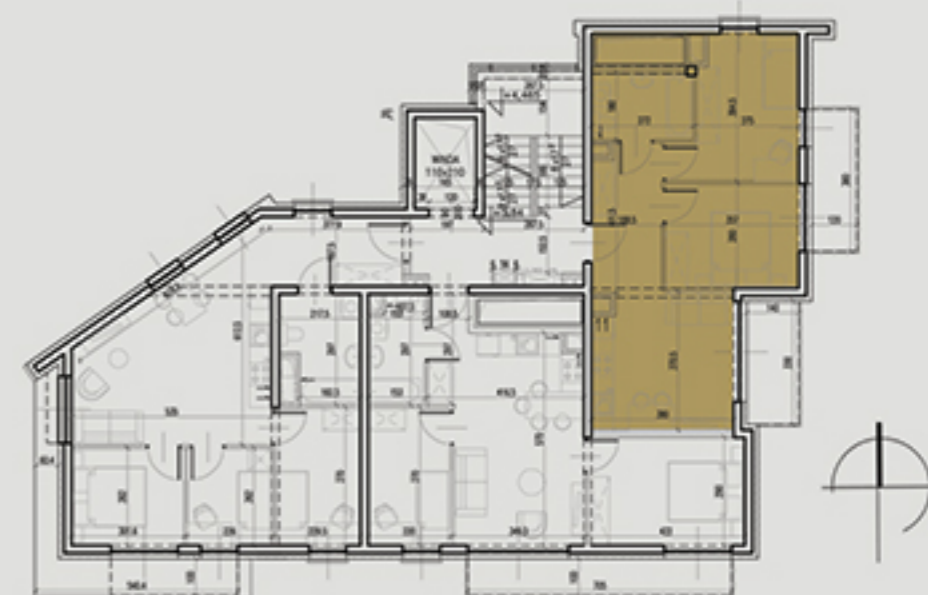

II PIĘTRO

LOKALIZACJA NA KONDYGNACJI

ZESTAWIENIE POWIERZCHNI

1. przedpokój	7,17 m ²
2. pokój	13,47 m ²
3. pokój	9,80 m ²
4. pokój	11,17 m ²
5. łazienka	5,22 m ²
6. balkon	4,62 m ²
7. balkon	4,56 m ²

POWIERZCHNIA UŻYTKOWA

46,83 m²

2 PIĘTRO

ZESTAWIENIE POWIERZCHNI

1. przedpokój	7,17 m ²
2. pokój	13,47 m ²
3. pokój	9,80 m ²
4. pokój	11,17 m ²
5. łazienka	5,22 m ²
6. balkon	4,62 m ²
7. balkon	4,56 m ²

POWIERZCHNIA UŻYTKOWA

46,83 m²

LOKALIZACJA W BUDYNKU

LOKALIZACJA NA KONDYGNACJI

SKALA 1:100

0 1 2 3 4 5 cm