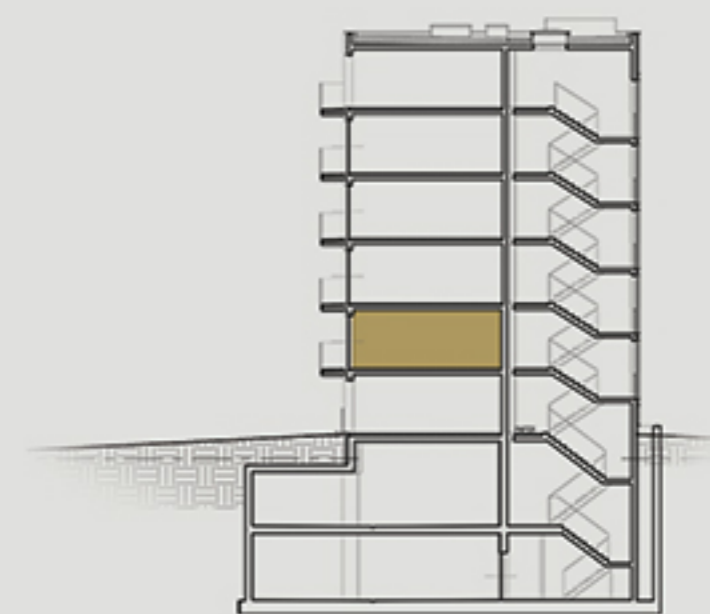

PIĘTRO I

LOKALIZACJA NA KONDYGNACJI

ZESTAWIENIE POWIERZCHNI

1. pokój	25,31 m ²
2. przedpokój	6,80 m ²
3. łazienka	4,74 m ²
4. pokój	11,02 m ²
5. pokój	9,62 m ²
6. balkon	4,56 m ²
7. balkon	12,18 m ²

POWIERZCHNIA UŻYTKOWA

57,49 m²

1 PIĘTRO**ZESTAWIENIE POWIERZCHNI**

1. pokój	25,31 m ²
2. przedpokój	6,80 m ²
3. łazienka	4,74 m ²
4. pokój	11,02 m ²
5. pokój	9,62 m ²
6. balkon	4,56 m ²
7. balkon	12,18 m ²

POWIERZCHNIA UŻYTKOWA57,49 m²**LOKALIZACJA W BUDYNKU****LOKALIZACJA NA KONDYGNACJI**

SKALA 1:100