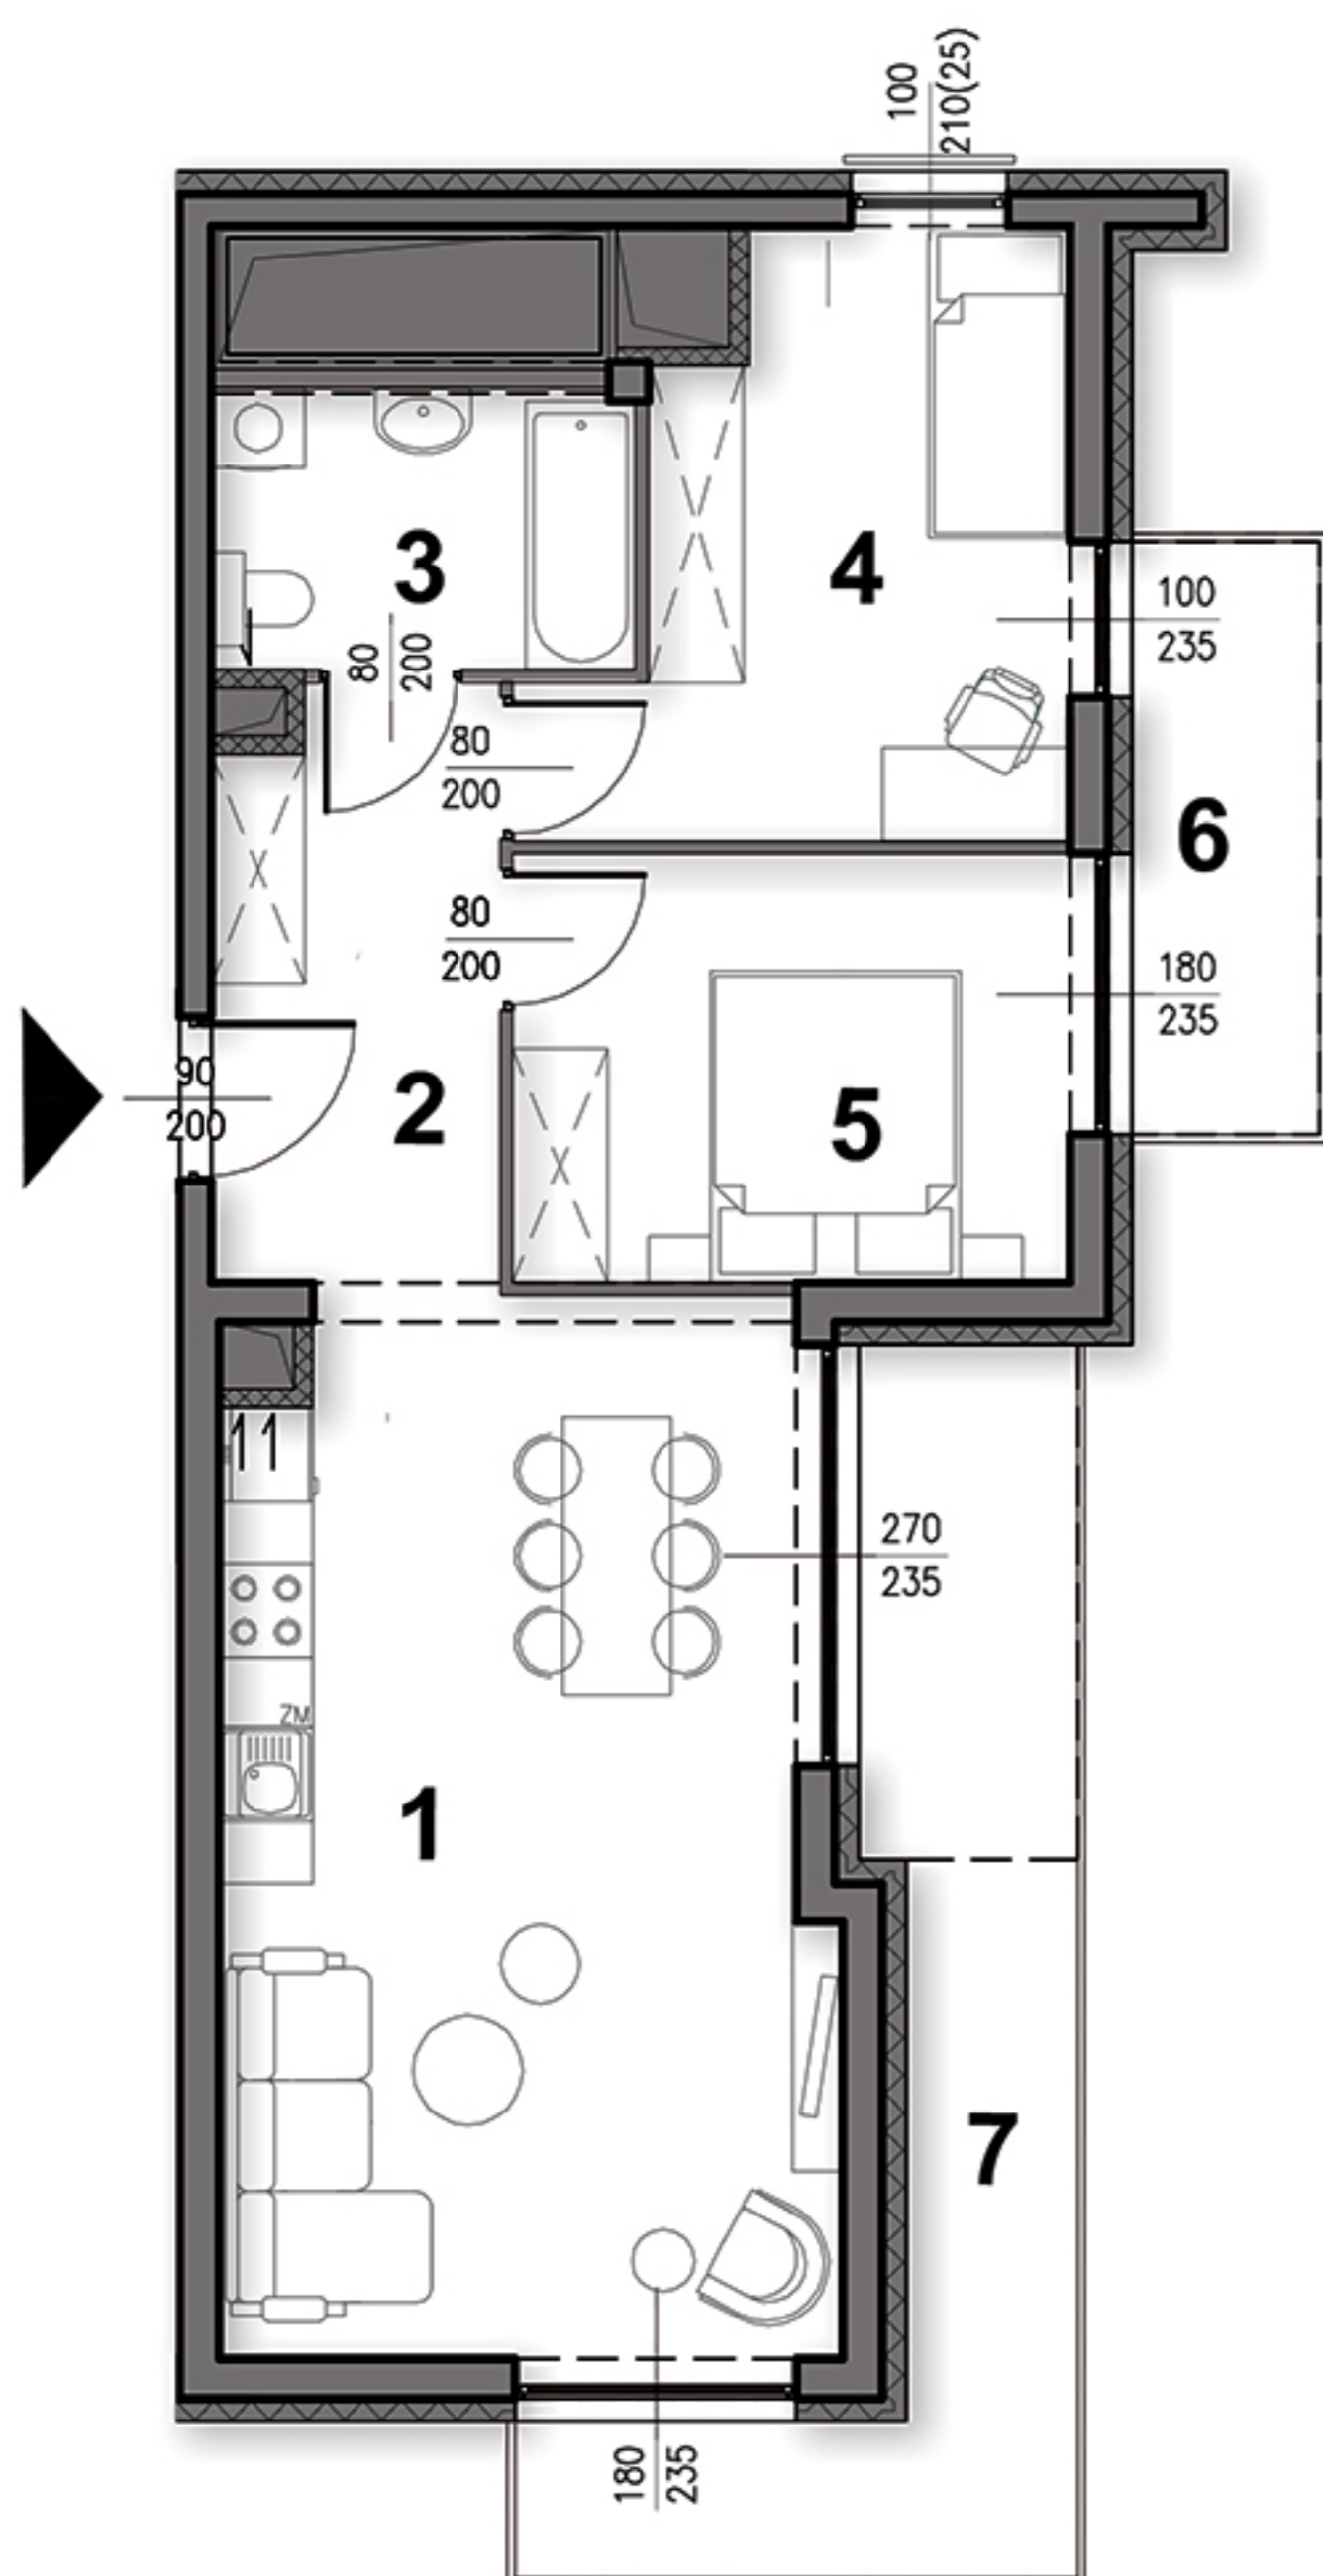

PIĘTRO I

LOKALIZACJA NA KONDYGNACJI

ZESTAWIENIE POWIERZCHNI

1. pokój	25,31 m ²
2. przedpokój	6,80 m ²
3. łazienka	4,74 m ²
4. pokój	11,02 m ²
5. pokój	9,62 m ²
6. balkon	4,56 m ²
7. balkon	12,18 m ²

POWIERZCHNIA UŻYTKOWA

57,49 m²

1 PIĘTRO**ZESTAWIENIE POWIERZCHNI**

1. pokój	25,31 m ²
2. przedpokój	6,80 m ²
3. łazienka	4,74 m ²
4. pokój	11,02 m ²
5. pokój	9,62 m ²
6. balkon	4,56 m ²
7. balkon	12,18 m ²

POWIERZCHNIA UŻYTKOWA57,49 m²**LOKALIZACJA W BUDYNKU****LOKALIZACJA NA KONDYGNACJI**

SKALA 1:100