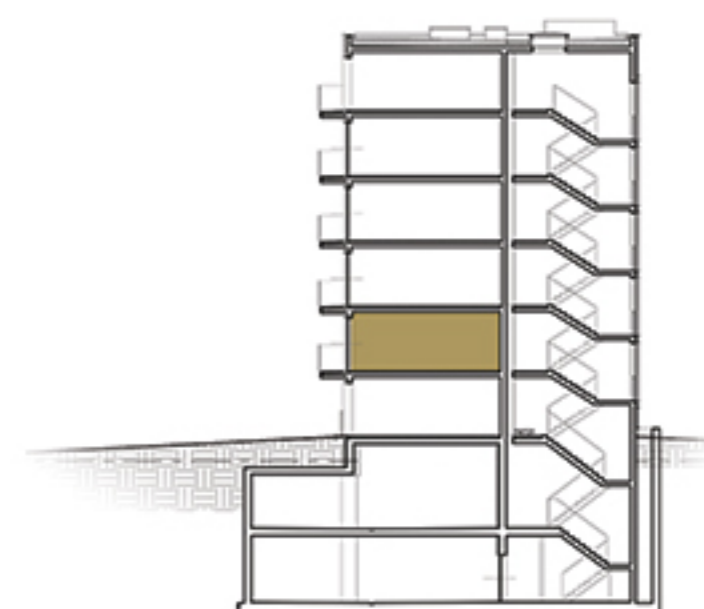

PIĘTRO I

LOKALIZACJA NA KONDYGNACJI

ZESTAWIENIE POWIERZCHNI

1. pokój	25,31 m ²
2. przedpokój	6,80 m ²
3. łazienka	4,74 m ²
4. pokój	11,02 m ²
5. pokój	9,62 m ²
6. balkon	4,56 m ²
7. balkon	12,18 m ²

POWIERZCHNIA UŻYTKOWA

57,49 m²

1 PIĘTRO**ZESTAWIENIE POWIERZCHNI**

1. pokój	25,31 m ²
2. przedpokój	6,80 m ²
3. łazienka	4,74 m ²
4. pokój	11,02 m ²
5. pokój	9,62 m ²
6. balkon	4,56 m ²
7. balkon	12,18 m ²

POWIERZCHNIA UŻYTKOWA57,49 m²**LOKALIZACJA W BUDYNKU****LOKALIZACJA NA KONDYGNACJI**

SKALA 1:100