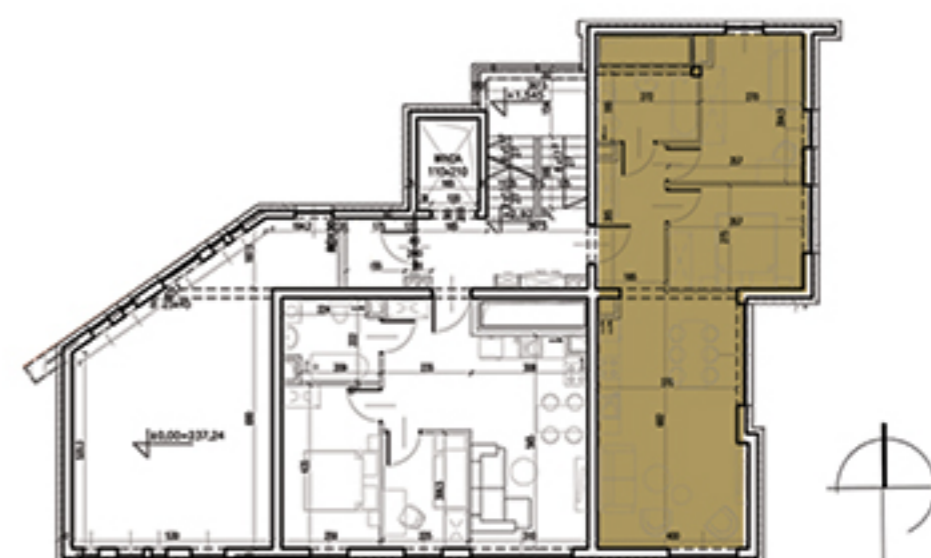

PIĘTRO I

LOKALIZACJA NA KONDYGNACJI

ZESTAWIENIE POWIERZCHNI

1. pokój	25,31 m ²
2. przedpokój	6,80 m ²
3. łazienka	4,74 m ²
4. pokój	11,02 m ²
5. pokój	9,62 m ²
6. balkon	4,56 m ²
7. balkon	12,18 m ²

POWIERZCHNIA UŻYTKOWA

57,49 m²

1 PIĘTRO**ZESTAWIENIE POWIERZCHNI**

1. pokój	25,31 m ²
2. przedpokój	6,80 m ²
3. łazienka	4,74 m ²
4. pokój	11,02 m ²
5. pokój	9,62 m ²
6. balkon	4,56 m ²
7. balkon	12,18 m ²

POWIERZCHNIA UŻYTKOWA57,49 m²**LOKALIZACJA W BUDYNKU****LOKALIZACJA NA KONDYGNACJI**

SKALA 1:100